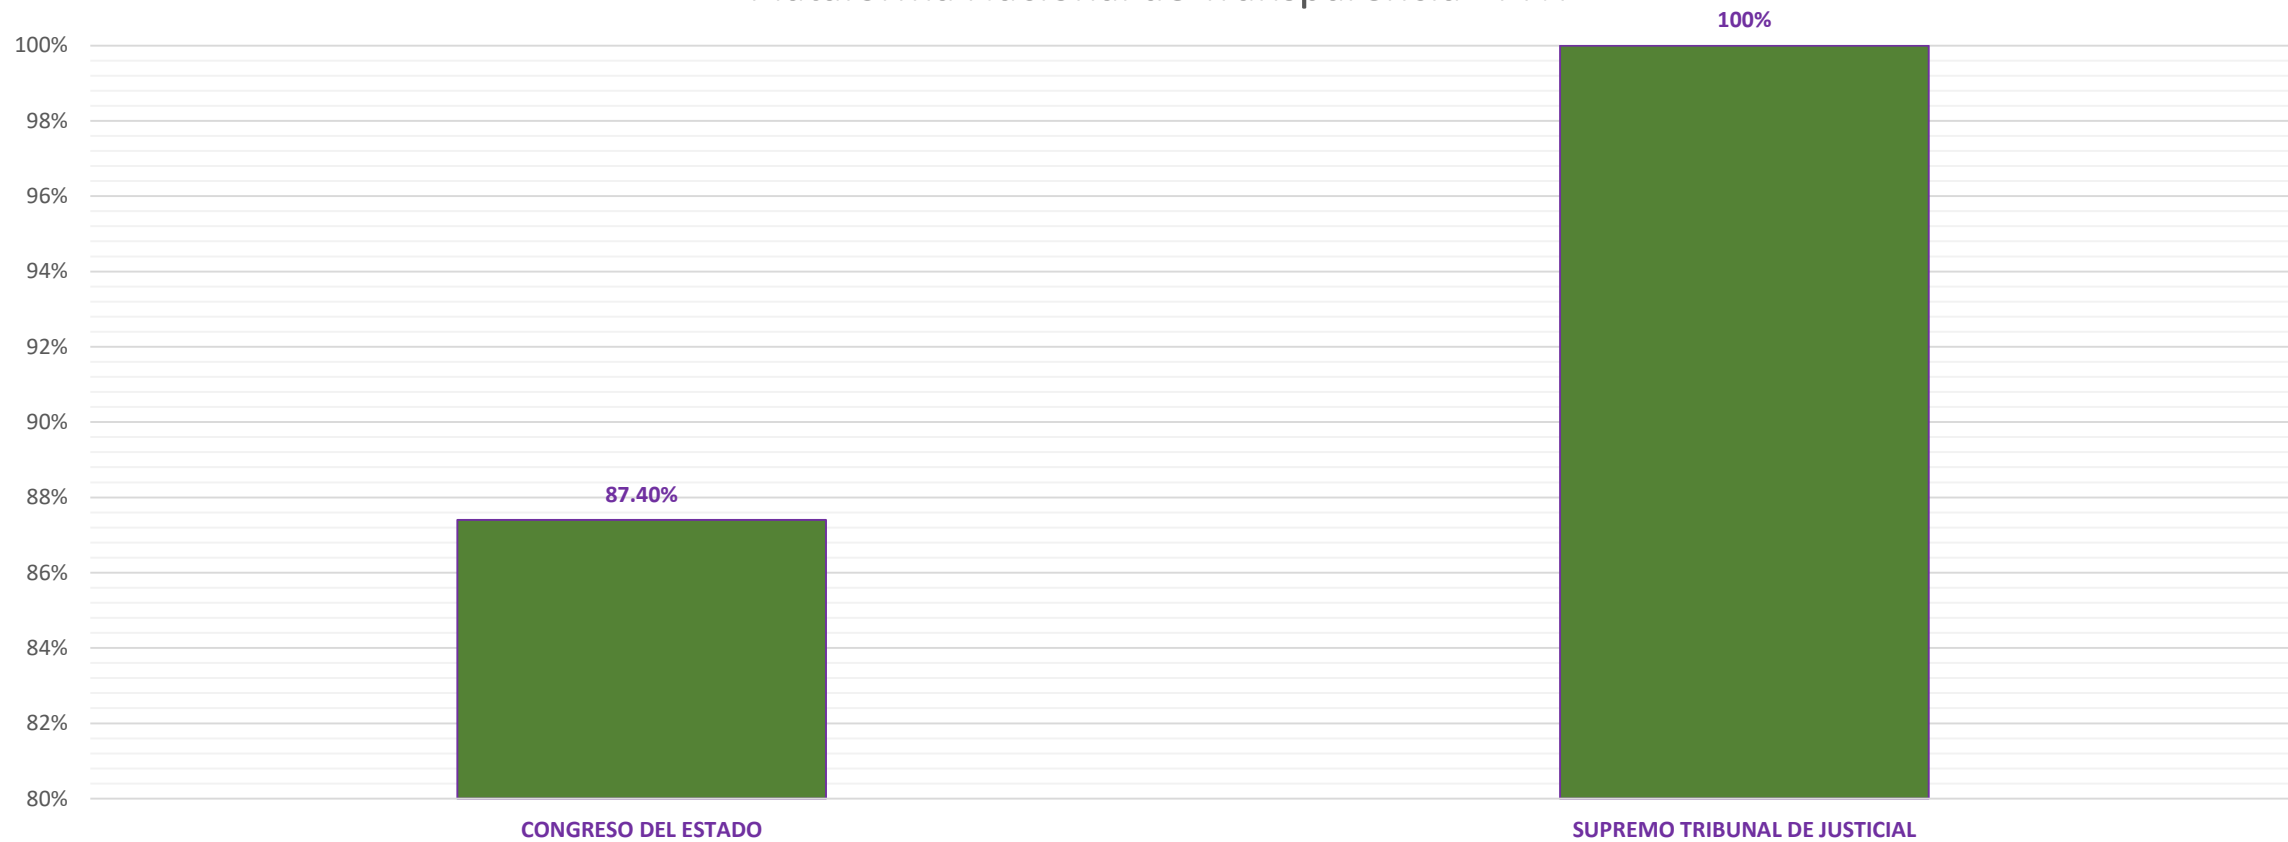

PODER LEGISLATIVO y PODER JUDICIAL  
Verificación 2022 - 1er. Trimestre  
Plataforma Nacional de Transparencia - PNT

SUJETO OBLIGADO	PNT
CONGRESO DEL ESTADO	87.40%
SUPREMO TRIBUNAL DE JUSTICIAL	100%