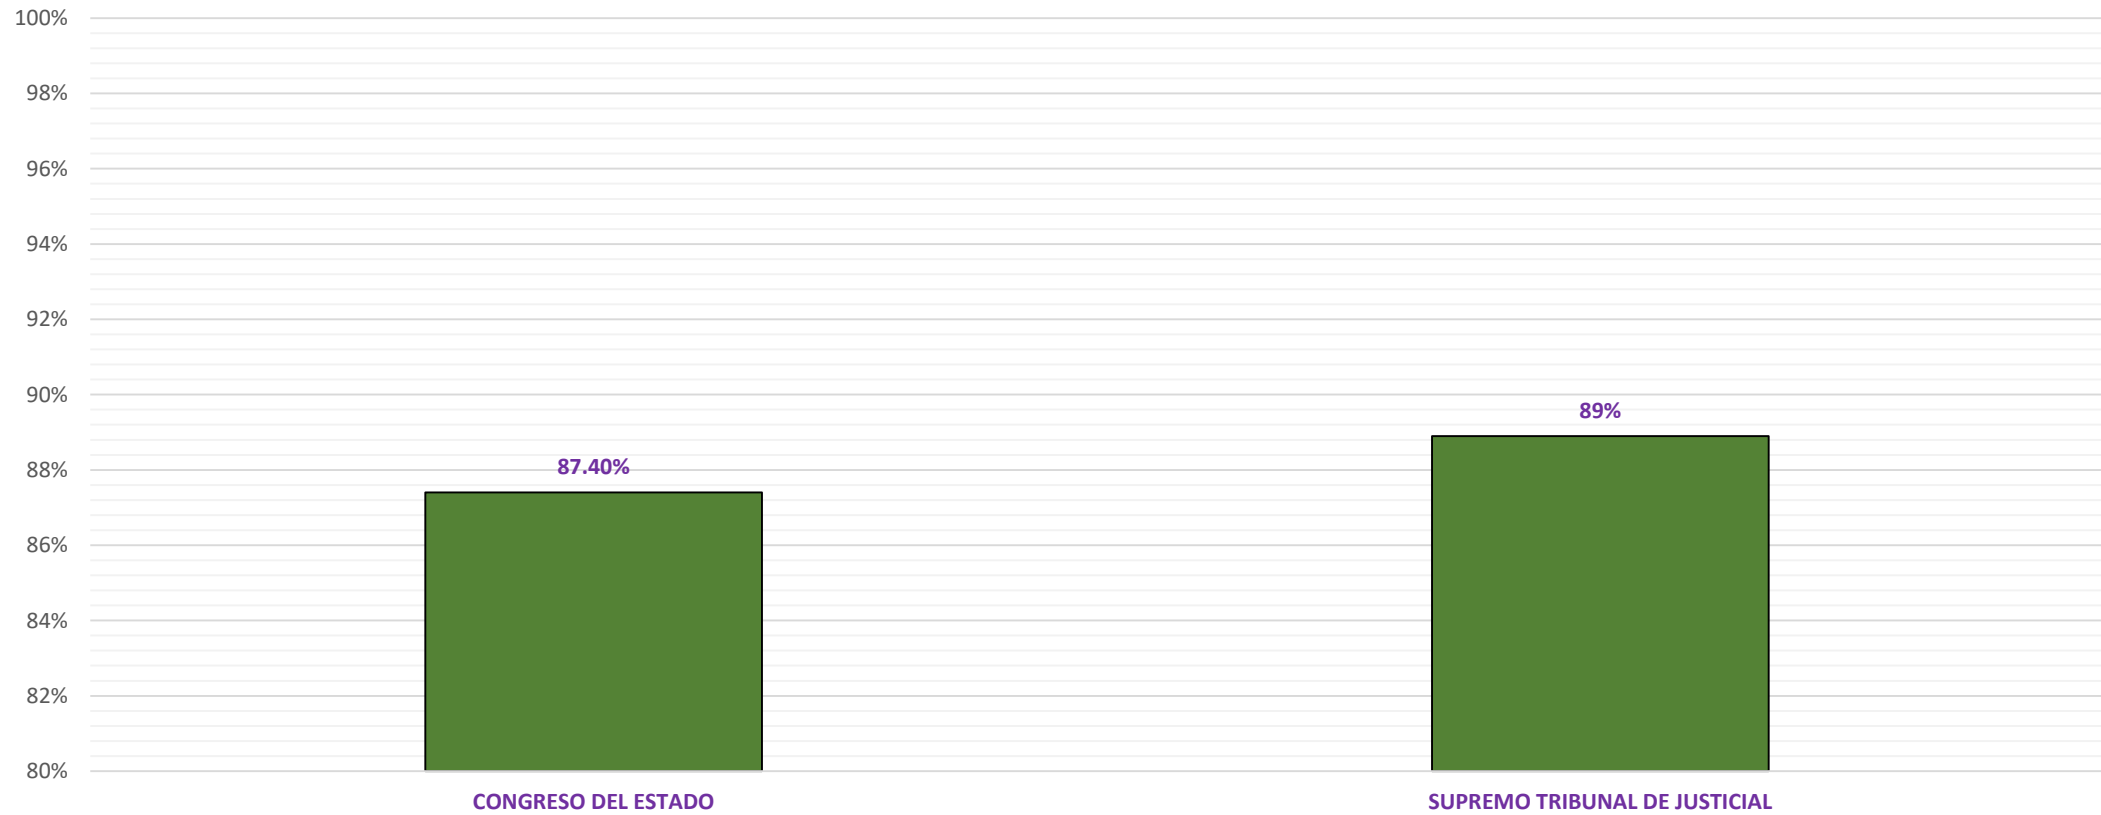

PODER LEGISLATIVO y PODER JUDICIAL  
Verificación 2022 - 2do. Trimestre  
Plataforma Nacional de Transparencia - PNT

SUJETO OBLIGADO	PNT
CONGRESO DEL ESTADO	87.40%
SUPREMO TRIBUNAL DE JUSTICIAL	89%