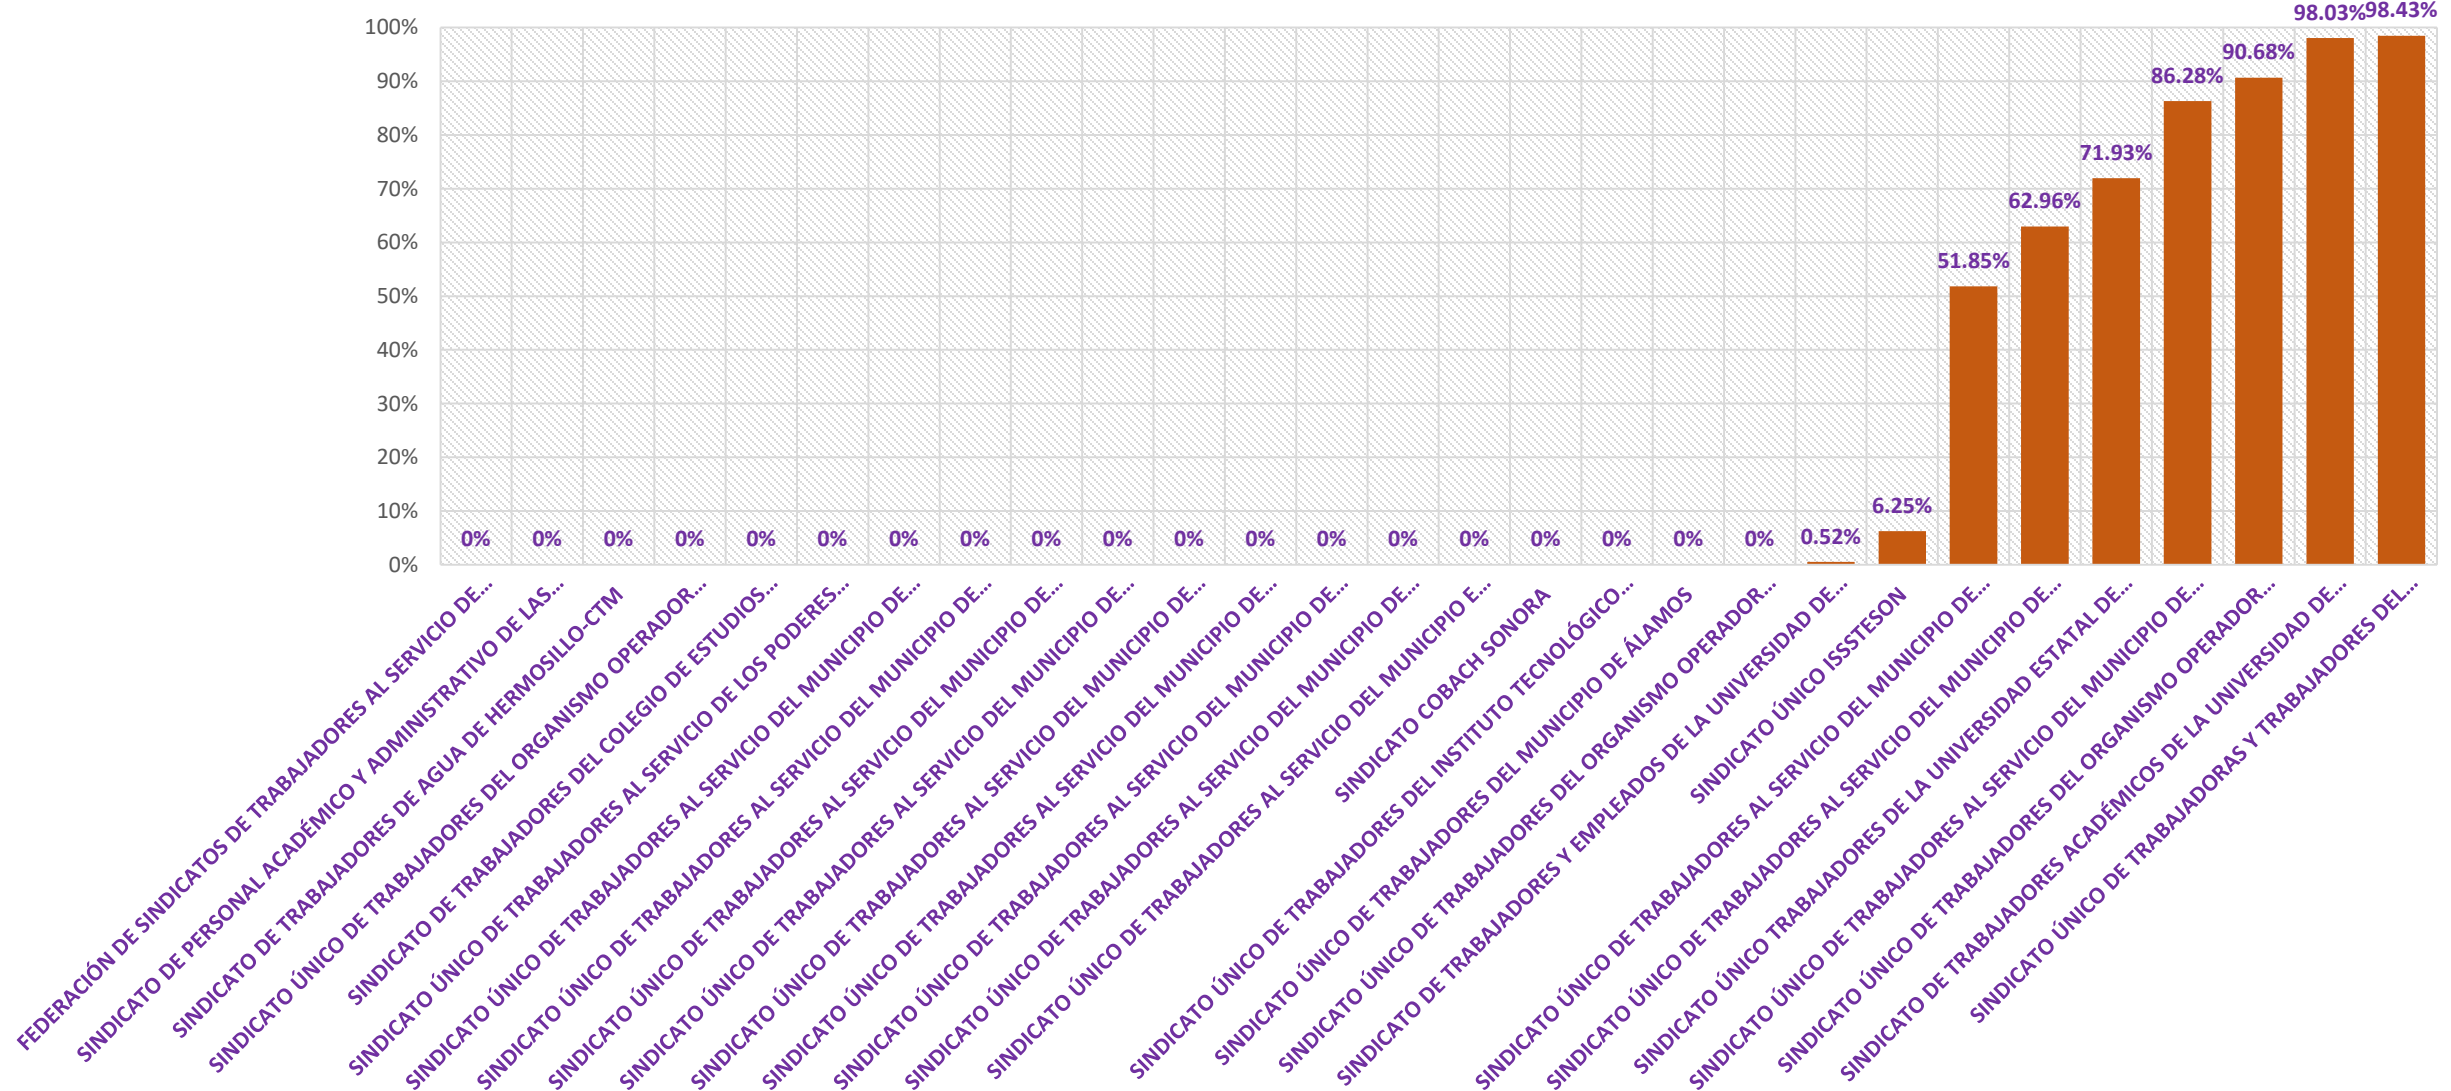

SINDICATOS  
 Verificación 2022 - 1er. Trimestre  
 Plataforma Nacional de Transparencia – PNT  
 28 Sujetos Obligados

<b>SUJETO OBLIGADO</b>	<b>PNT</b>
FEDERACIÓN DE SINDICATOS DE TRABAJADORES AL SERVICIO DE AYUNTAMIENTOS E INSTITUCIONES DESCENTRALIZADOS DE CARÁCTER MUNICIPAL DE SONORA	0%
SINDICATO DE PERSONAL ACADÉMICO Y ADMINISTRATIVO DE LAS UNIVERSIDADES TECNOLÓGICAS DEL ESTADO DE SONORA	0%
SINDICATO DE TRABAJADORES DE AGUA DE HERMOSILLO-CTM	0%
SINDICATO ÚNICO DE TRABAJADORES DEL ORGANISMO OPERADOR MUNICIPAL DE AGUA POTABLE, ALCANTARILLADO Y SANEAMIENTO DE PUERTO PEÑASCO	0%
SINDICATO DE TRABAJADORES DEL COLEGIO DE ESTUDIOS CIENTÍFICOS Y TECNOLÓGICOS DEL ESTADO DE SONORA - SITCECYTES	0%
SINDICATO ÚNICO DE TRABAJADORES AL SERVICIO DE LOS PODERES DEL ESTADO DE SONORA (SUTSPES)	0%
SINDICATO ÚNICO DE TRABAJADORES AL SERVICIO DEL MUNICIPIO DE HUATABAMPO	0%
SINDICATO ÚNICO DE TRABAJADORES AL SERVICIO DEL MUNICIPIO DE AGUA PRIETA	0%
SINDICATO ÚNICO DE TRABAJADORES AL SERVICIO DEL MUNICIPIO DE BENITO JUÁREZ	0%
SINDICATO ÚNICO DE TRABAJADORES AL SERVICIO DEL MUNICIPIO DE ÍMURIS	0%
SINDICATO ÚNICO DE TRABAJADORES AL SERVICIO DEL MUNICIPIO DE CATORCA	0%
SINDICATO ÚNICO DE TRABAJADORES AL SERVICIO DEL MUNICIPIO DE MAGDALENA	0%
SINDICATO ÚNICO DE TRABAJADORES AL SERVICIO DEL MUNICIPIO DE NAVOJOA	0%
SINDICATO ÚNICO DE TRABAJADORES AL SERVICIO DEL MUNICIPIO DE PUERTO PEÑASCO	0%