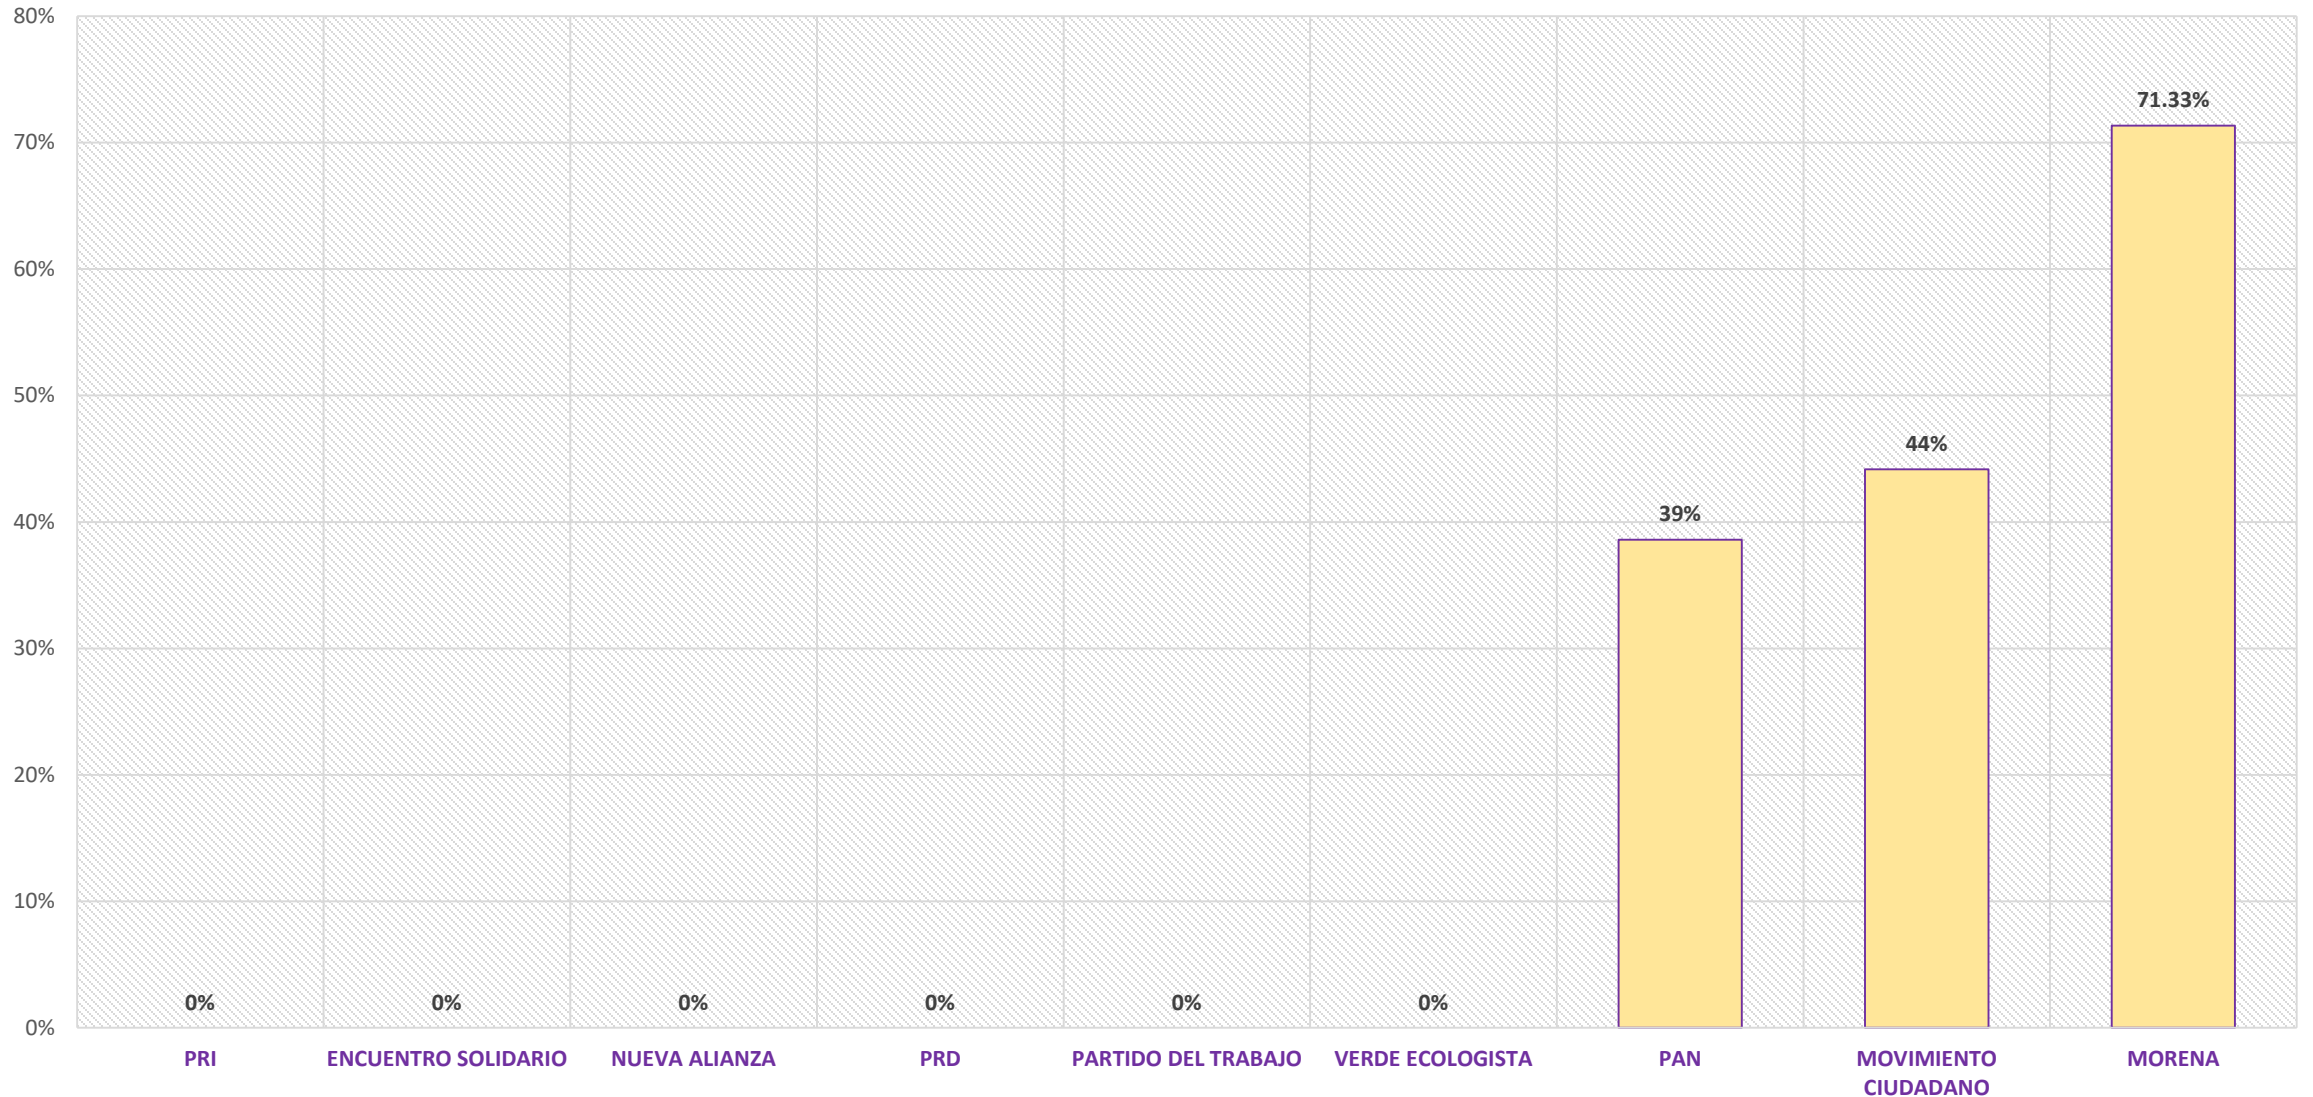

PARTIDOS POLÍTICOS
Verificación 2022 - 1er. Trimestre
Portal

SUJETO OBLIGADO	Portal
PRI	0%
ENCUENTRO SOLIDARIO	0%
NUEVA ALIANZA	0%
PRD	0%
PARTIDO DEL TRABAJO	0%
VERDE ECOLOGISTA	0%
PAN	39%
MOVIMIENTO CIUDADANO	44%
MORENA	71.33%